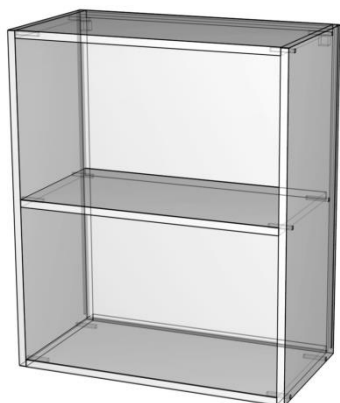

№ 7

№	Название:	ширина:	высота:	цена:
25.	Верхний модуль	150	(720)	1023
26.	Верхний модуль	200	(720)	1065
27.	Верхний модуль	250	(720)	1107
28.	Верхний модуль	300	(720)	1149
29.	Верхний модуль	350	(720)	1191
30.	Верхний модуль	400	(720)	1233
31.	Верхний модуль	450	(720)	1276
32.	Верхний модуль	500	(720)	1318
33.	Верхний модуль	550	(720)	1360
34.	Верхний модуль	600	(720)	1402
35.	Верхний модуль	650	(720)	1444
36.	Верхний модуль	700	(720)	1486
37.	Верхний модуль	750	(720)	1528
38.	Верхний модуль	800	(720)	1570

Комплектация:

- Кухонный корпус с задней стенкой – 1 шт.
- Регулируемые навески - 2 шт.
- Конфирмат 7*50 - 12 шт.
- Саморез 3.5*30 - 4 шт.

№ 8